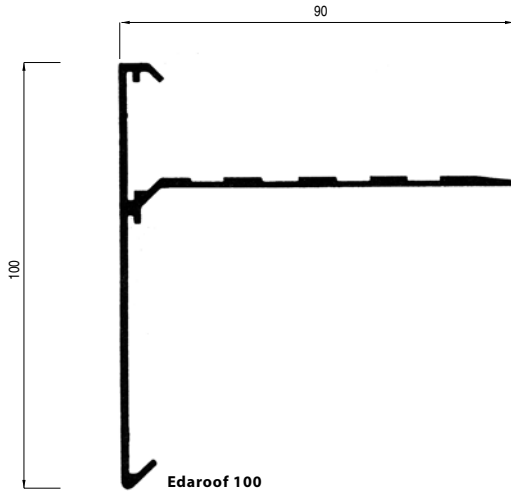

ALUMINIUM

BOUWPROFIELEN ● PROFILES DE BATIMENT

EDAROOF

DAKRANDPROFIELEN  
PROFILES POUR RIVES DE TOITURE

Onbewerkt  
Geanodiseerd, natuurkleur mat

Lengten van 6 m  
Longueurs de 6 m

*Brut*  
*Anodisé, teinte naturelle satinée*