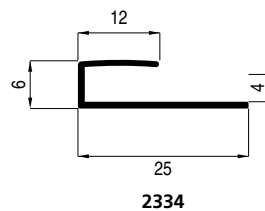

PROFILES DE BATIMENT ● BOUWPROFIELEN

BOUWPROFIELEN
PROFILES DE BATIMENT

Geanodiseerd, natuurkleur mat

Lengten van 6 m
Longueurs de 6 m

Anodisé, teinte naturelle satinée