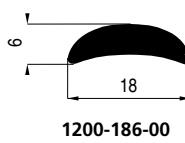

1114-190-00

216-6080

216-5190

216-5150

234-2650

Onbewerkt

Brut

250-7631  
Trapneus met rubber  
Nez d'escalier avec caoutchouc