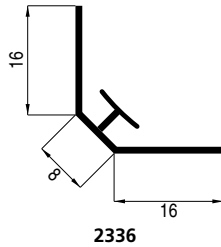

PROFILES DE BATIMENT ● BOUWPROFIELEN

BOUWPROFIELEN
PROFILES DE BATIMENT

Geanodiseerd, natuurkleur mat

Lengten van 6 m
Longueurs de 6 m

Anodisé, teinte naturelle satinée