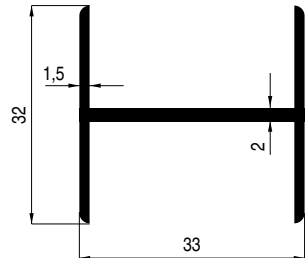

1256-098-00