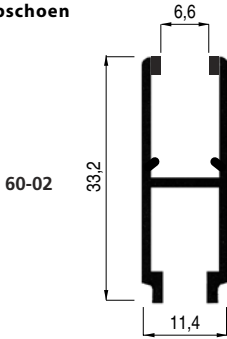

Coulisse du haut
Vitrage 6/8 mm

Loopschoen

Glas - 6mm - Vitrage

Sabot