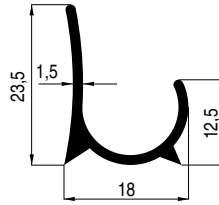

1245-000-00

Brut