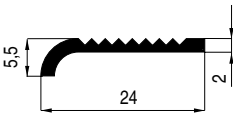

1134-000-00