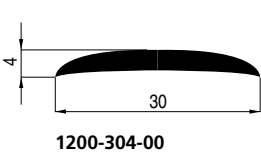

1114-190-00

216-6080

216-5190

216-5150

234-2650

Onbewerkt

Brut

250-7631  
Trapneus met rubber  
Nez d'escalier avec caoutchouc