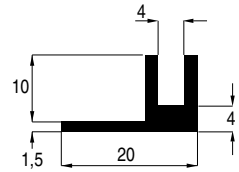

Onbewerkt

Brut

271-5220