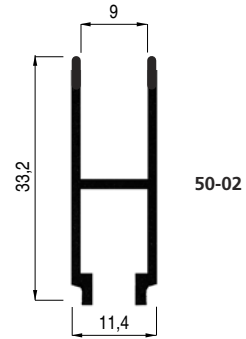

**Geanodiseerd, natuurkleur mat**

Lengten van 6 m  
Longueurs de 6 m

**Anodisé, teinte naturelle satinée**

Bovenrail  
Glas 6/8 mm

Coulisse du haut  
Vitrage 6/8 mm

**Loopschoen**

Glas - 6mm - Vitrage

**Sabot**

Glas - 8mm - Vitrage

Glashoogte  $B = A - 31$  mm  
Hauteur des vitrages  $B = A - 31$  mm

**Rail**  
Glas 6/8 mm

5060-01

**Coulisse**  
Vitrage 6/8 mm

**Slot**

HG 28

**Serrure**

**HG 28**

A = 12,5 mm

B =  $\varnothing$  7,2 mm

C = 5,5 mm

Onbewerkt