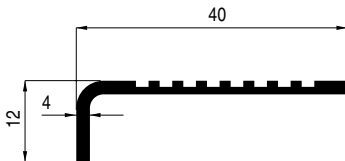

Onbewerkt

Brut

237-3240