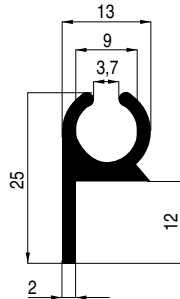

**Slot**

HG 28

**Serrure**

**HG 28**

A = 12,5 mm

B =  $\varnothing$  7,2 mm

C = 5,5 mm

Onbewerkt

## PROFILES DE BATIMENT ● BOUWPROFIELEN

BOUWPROFIELEN  
PROFILES DE BATIMENT

Onbewerkt

239-5100

1245-000-00

Brut

239-5540

239-5400