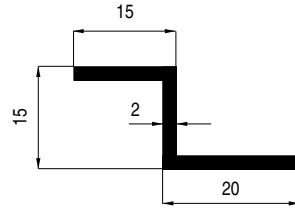

1114-133-00