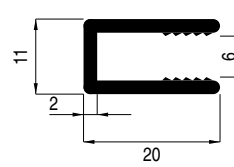

**Slot**

HG 28

**Serrure**

**HG 28**

A = 12,5 mm

B =  $\varnothing$  7,2 mm

C = 5,5 mm

Onbewerkt

—  
Lengten van 6 m  
—  
Longueurs de 6 m

Brut

24554

24494

24561

24555

24551

24562