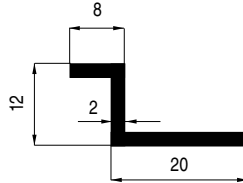

1114-125-00