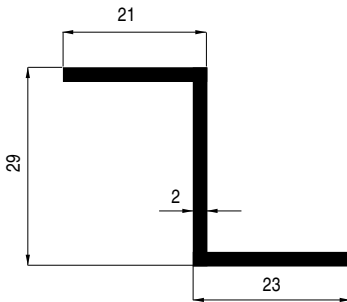

Onbewerkt

Brut

1114-190-00