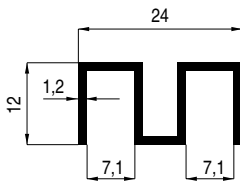

1192-003-00