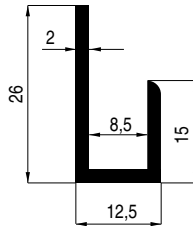

Onbewerkt

Brut

271-3240