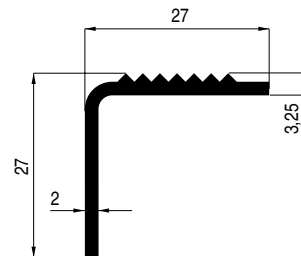

1167-000-00
1167-000-01 Geanodiseerd
Anodisé