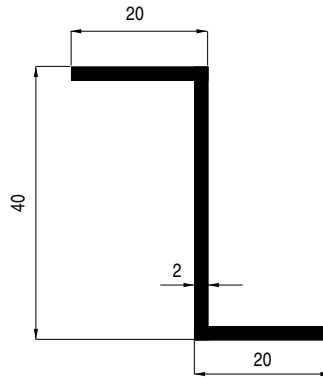

1114-150-00