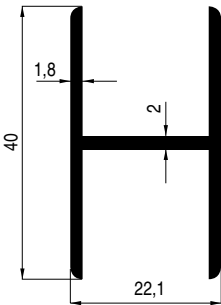

1256-100-00