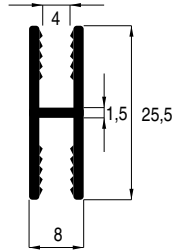

**Slot**

HG 28

**Serrure**

**HG 28**

A = 12,5 mm

B =  $\varnothing$  7,2 mm

C = 5,5 mm

Onbewerkt

—  
Lengten van 6 m  
—  
Longueurs de 6 m

Brut

24554

24494

24561

24555

24551

24562