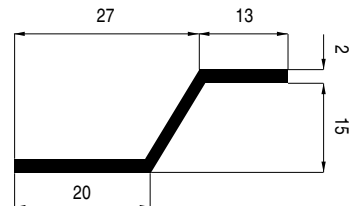

Onbewerkt

Brut

216-5150