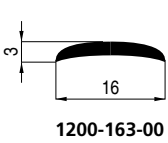

1114-190-00

216-6080

216-5190

216-5150

234-2650

Onbewerkt

Brut

250-7631  
Trapneus met rubber  
Nez d'escalier avec caoutchouc