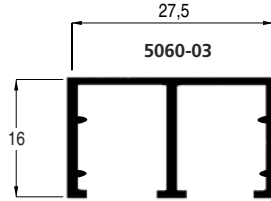

EDAGLISS

PROFIELEN VOOR WINKETSCHUIFRAMEN
PROFILES POUR GUICHETS

Geanodiseerd, natuurkleur mat

Lengten van 6 m
Longueurs de 6 m

Anodisé, teinte naturelle satinée

Bovenrail
Glas 6/8 mm