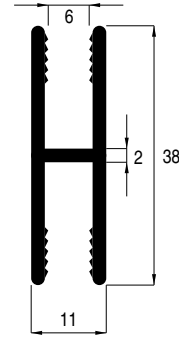

**Slot**

HG 28

**Serrure**

**HG 28**

A = 12,5 mm

B =  $\varnothing$  7,2 mm

C = 5,5 mm

Onbewerkt

—  
Lengten van 6 m  
—  
Longueurs de 6 m

Brut

24554

24494

24561

24555

24551

24562