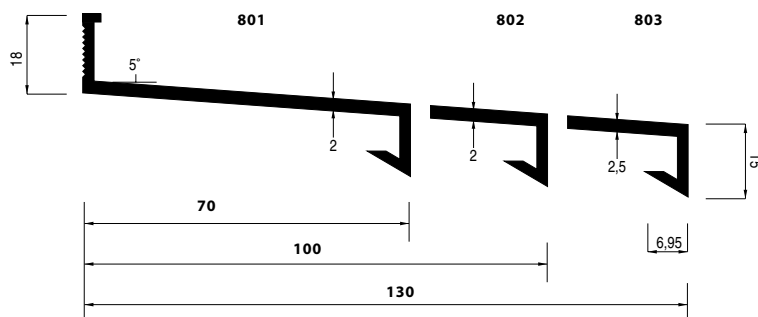

EDACLIP

GLASLATTEN
LATTES A VITRAGE

Onbewerkt
Geanodiseerd, natuurkleur mat

Lengten van 6 m
Longueurs de 6 m

Brut
Anodisé, teinte naturelle satinée

Bevestigingen
knopjes + schroefjes (**type 17754**)
blindklinknagels (**type A4 x 7**)

Fixations
boutons + vis (**type 17754**)
rivets aveugles (**type A4 x 7**)

EDASILL

RAAMDORPELS
SEUILS DE FENETRE

Onbewerkt
Geanodiseerd, natuurkleur mat

Lengten van 6 m
Longueurs de 6 m

Brut
Anodisé, teinte naturelle satinée