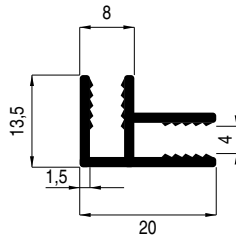

Onbewerkt

—
Lengten van 6 m
—
Longueurs de 6 m

Brut

24552