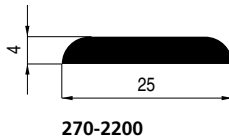

1114-190-00

216-6080

216-5190

216-5150

234-2650

Onbewerkt

Brut

250-7631  
Trapneus met rubber  
Nez d'escalier avec caoutchouc