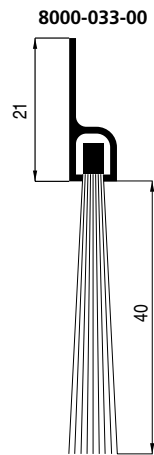

8000-038-00