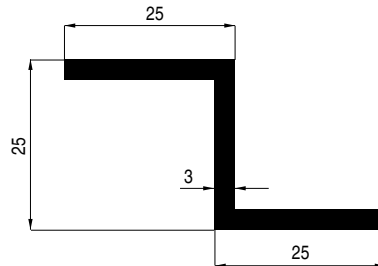

1114-200-00