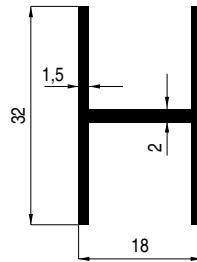

1256-064-00