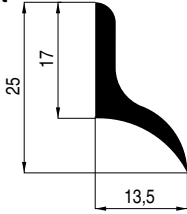

PROFILES DE BATIMENT ● BOUWPROFIELEN

BOUWPROFIELEN
PROFILES DE BATIMENT

Onbewerkt

239-5100