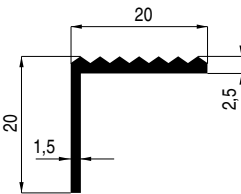

Onbewerkt

Brut

237-0940