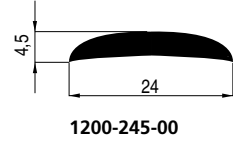

1114-190-00

216-6080

216-5190

216-5150

234-2650

Onbewerkt

Brut

250-7631  
Trapneus met rubber  
Nez d'escalier avec caoutchouc