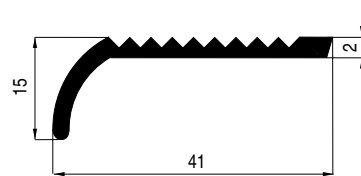

Onbewerkt

Brut

237-3440