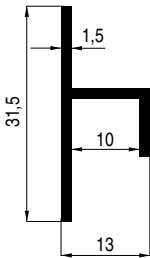

Onbewerkt

Brut

271-6840