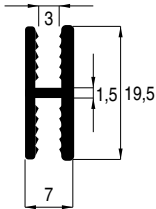

**Slot**

HG 28

**Serrure**

**HG 28**

A = 12,5 mm

B =  $\varnothing$  7,2 mm

C = 5,5 mm

Onbewerkt

—  
Lengten van 6 m  
—  
Longueurs de 6 m

Brut

24554

24494

24561

24555

24551

24562